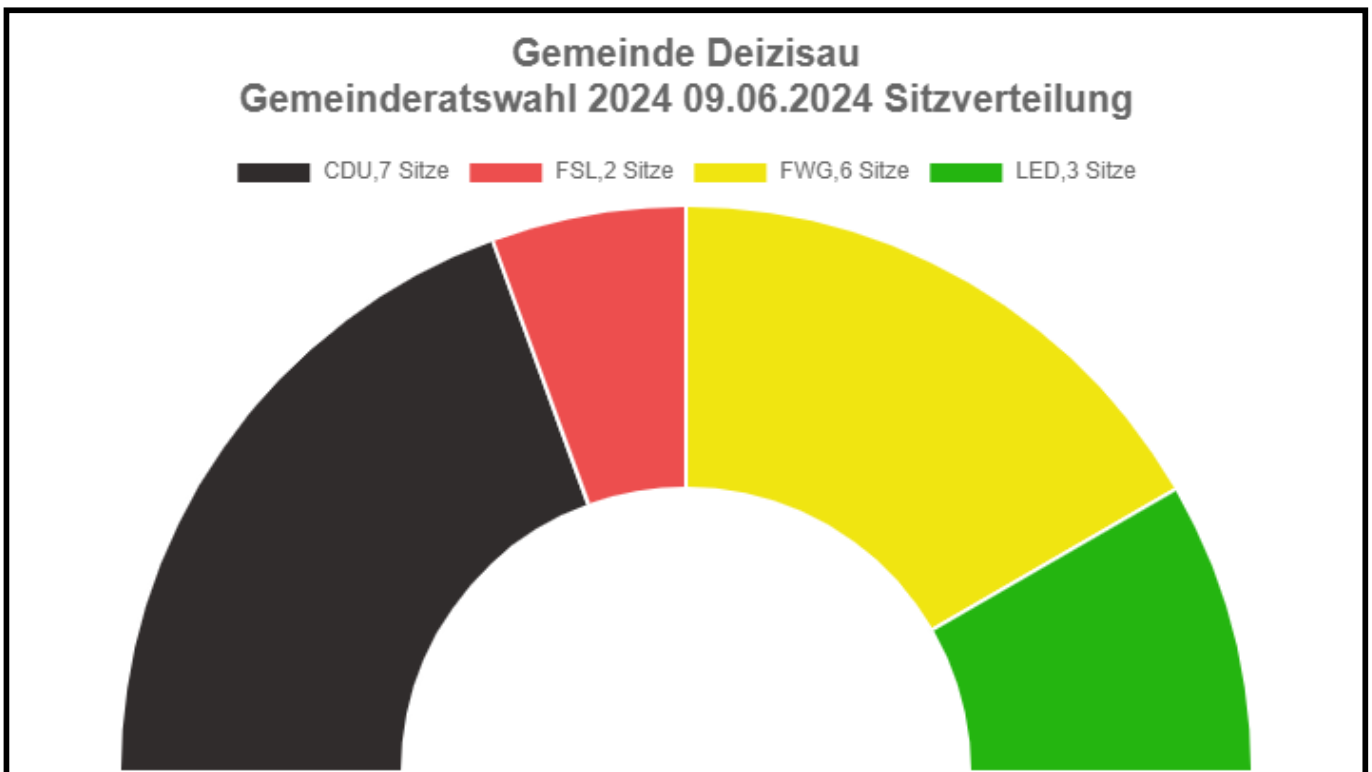

Sitzverteilung

gewählte Bewerber

Wahlvorschlag	Bewerber	Mandat	Stimmen
FWG	Dr. Knospe, Gerhard	Direktmandat	3.254
FWG	Haist, Daniel	Direktmandat	2.769
FWG	Theil, Petra	Direktmandat	1.990
FWG	Gauch-Dörre, Stefanie	Direktmandat	1.707
FWG	Leonberger, Martin	Direktmandat	1.658
FWG	Müller, Dirk	Direktmandat	1.226
CDU	Eberhardt, Markus	Direktmandat	4.207
CDU	Weisbeck, Bianca	Direktmandat	2.647
CDU	Krüger, Oliver	Direktmandat	2.391
CDU	Künstle-Zeh, Claudia	Direktmandat	2.289
CDU	Dr. Berner, Volker	Direktmandat	1.788
CDU	Ulfig, Holger	Direktmandat	1.215
CDU	Kern, Annette	Direktmandat	1.034
LED	Kaufmann, Regine	Direktmandat	1.975
LED	Pfeifer, Lena	Direktmandat	1.800
LED	Sohn, Gerhard	Direktmandat	946
FSL	Vosseler, Maik	Direktmandat	1.745
FSL	Becker-Özdemir, Liane	Direktmandat	742

	Stimmen	Prozent
FWG	21.442	35,96 %
Alle Kandidaten ...		
	Stimmen	Prozent
Dr. Gerhard Knospe	3.254	15,18 %
Petra Theil	1.990	9,28 %
Daniel Haist	2.769	12,91 %
Martin Leonberger	1.658	7,73 %
Stefanie Gauch-Dörre	1.707	7,96 %
Oronzo Volpicella	973	4,54 %
Pia Böse	567	2,64 %
Dr. Matthias Pfitzer	539	2,51 %
Eva Hirsch	1.075	5,01 %
Dennis Prinz	808	3,77 %
Dirk Müller	1.226	5,72 %
Marco Müller	455	2,12 %
Dr. Julia Martini	1.153	5,38 %
Stefan Eitel	1.063	4,96 %
Salvatore D'Agostino	544	2,54 %
Steffen Klein	673	3,14 %
Julia Eitel	544	2,54 %
Sven Benz	444	2,07 %
CDU	21.824	36,60 %
Alle Kandidaten ...		
	Stimmen	Prozent
Markus Eberhardt	4.207	19,28 %
Oliver Krüger	2.391	10,96 %
Bianca Weisbeck	2.647	12,13 %
Dr. Volker Berner	1.788	8,19 %
Claudia Künstle-Zeh	2.289	10,49 %
Annette Kern	1.034	4,74 %
Thomas Siegel	449	2,06 %
Ülkü Teker	551	2,52 %
Pascal Seifried	675	3,09 %
Markus Kern	971	4,45 %
Michael Schöttner	246	1,13 %
Tim Matheis	863	3,95 %
Tobias Abram	600	2,75 %
Franziska Weiss	291	1,33 %
Alexandra Spieth	375	1,72 %
Irina Deger	483	2,21 %
Holger Ulfig	1.215	5,57 %
Prof. Jan Hofmann	749	3,43 %
LED	10.994	18,44 %
Alle Kandidaten ...		
	Stimmen	Prozent